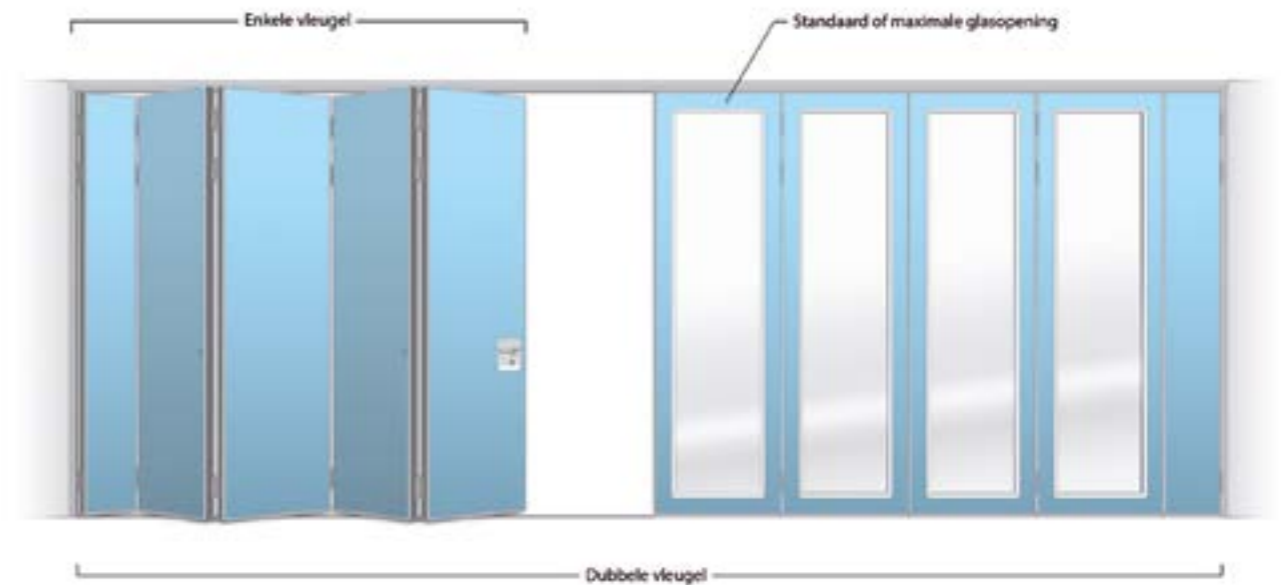

De lichte panelen van de Flexio vouwwand zijn met scharnieren aan elkaar verbonden. Ze lopen soepel door het speciaal ontworpen, afstelbare plafondprofiel. Opstellen gaat hierdoor makkelijk en snel. Als eindpaneel heeft de wand standaard een deur. Daardoor is de Flexio functioneel, aantrekkelijk en eenvoudig in gebruik. Optioneel kunnen we de wand uitvoeren met een ultraplafondsysteem. In dat geval draagt de vloerrail het volledige gewicht, waardoor je geen dragende bovenconstructie nodig hebt. De bediening is snel, eenvoudig en intuïtief. Helemaal fraai is het combineren van Flexio en Lumio panelen.

Belangrijkste eigenschappen en voordelen

- Neemt in geparkeerde stand weinig ruimte in beslag door de paneeldikte van maar 65 mm.
- Keuze uit gecertificeerde isolatiewaarden van $R_w = 38\text{dB}$ tot $R_w = 46\text{dB}$.
- Als enige in de markt Cradle-to-Cradle Bronze gecertificeerd.
- Staand uit te voeren, zodat een dragende bovenconstructie niet nodig is.
- Het sluitpaneel is standaard een deur.
- Kleine pakketdikte in geparkeerde stand.
- Naast centrische ook excentrische ophanging mogelijk, waarbij de panelen volledig in één van beide ruimtes worden geparkeerd.
- Zowel in één vleugel of twee vleugels uit te voeren, zodat de deur in het midden van de wand geïntegreerd kan worden.
- T- en L-opstellingen mogelijk.

NEC - Hilversum
In deze lichte ruimte komt een Visio 100 goed tot zijn recht.

De meest gebruiksvriendelijke wand

MFC - Stadskanaal, detail van deurkom

Met onze uitgebreide portfolio hebben we altijd een oplossing die bij je past