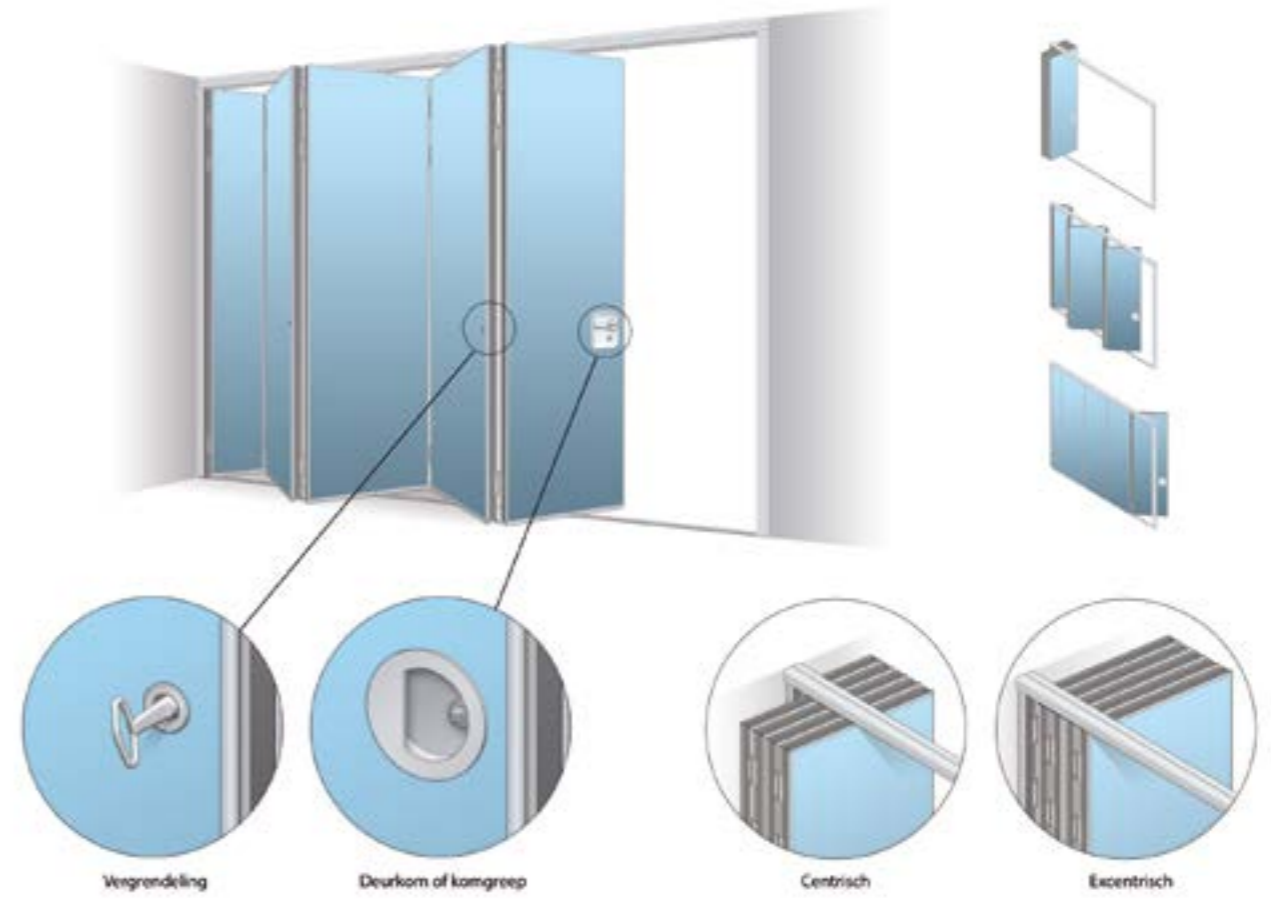

In een handomdraai creëer je een receptieruimte in een kerk of transformeer je de aula van een basisschool tot meerdere rustige ruimtes. Een eenvoudige, solide wand met een minimalistisch ontwerp.

Gebruiksgemak

De lichte panelen van de Flexio vouwwand zijn met scharnieren aan elkaar verbonden. Ze lopen soepel door het speciaal ontworpen, afstelbare plafondprofiel. Opstellen gaat hierdoor makkelijk en snel. Als eindpaneel heeft de wand standaard een deur. Daardoor is de Flexio functioneel, aantrekkelijk en eenvoudig in gebruik. Optioneel kunnen we de wand uitvoeren met een ultraplafondsysteem. In dat geval draagt de vloerrail het volledige gewicht, waardoor je geen dragende bovenconstructie nodig hebt. De bediening is snel, eenvoudig en intuïtief. Helemaal fraai is het combineren van Flexio en Lumio panelen.

Belangrijkste eigenschappen en voordelen

- Neemt in geparkeerde stand weinig ruimte in beslag door de paneeldikte van maar 65 mm.
- Keuze uit gecertificeerde isolatiewaarden van $R_w = 38\text{dB}$ tot $R_w = 46\text{dB}$.
- Als enige in de markt Cradle-to-Cradle Bronze gecertificeerd.
- Staand uit te voeren, zodat een dragende bovenconstructie niet nodig is.
- Het sluitpaneel is standaard een deur.
- Kleine pakketdikte in geparkeerde stand.
- Naast centrische ook excentrische ophanging mogelijk, waarbij de panelen volledig in één van beide ruimtes worden geparkeerd.
- Zowel in één vleugel of twee vleugels uit te voeren, zodat de deur in het midden van de wand geïntegreerd kan worden.
- T- en L-opstellingen mogelijk.

NEC - Hilversum
In deze lichte ruimte komt een Visio 100 goed tot zijn recht.

De meest gebruiksvriendelijke wand

MFC - Stadskanaal, detail van deurkom

Met onze uitgebreide portfolio hebben we altijd een oplossing die bij je past