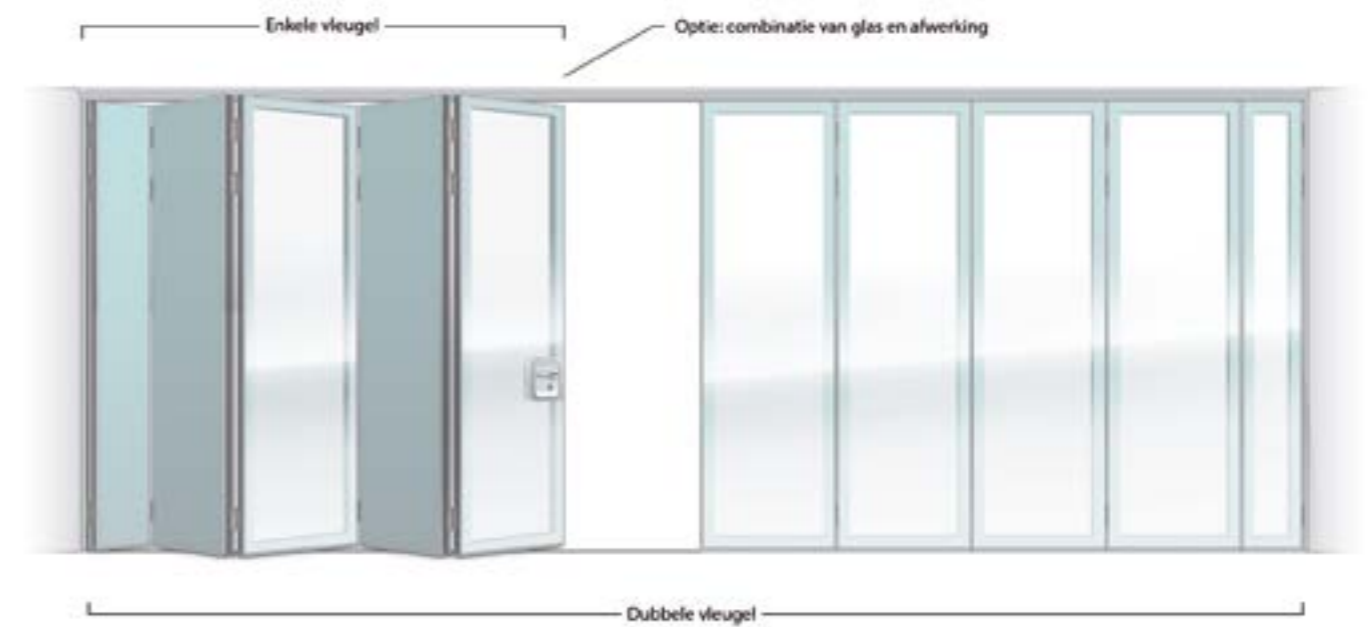

De meest gebruiksvriendelijke wand