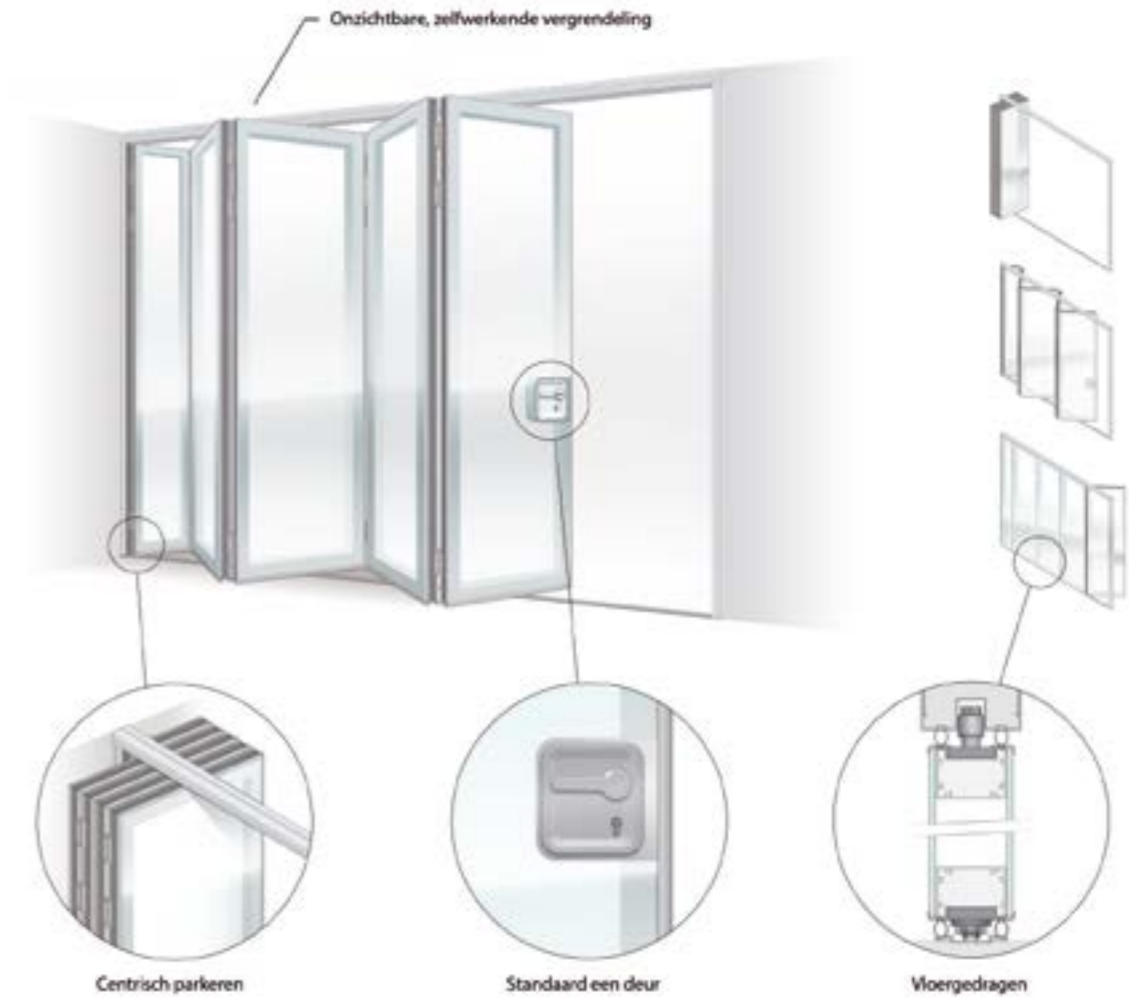

ESPERO

Minimalistisch design, kwaliteit in ieder detail & een lust voor het oog

Maak in een vloeiende beweging van één vertrek twee afzonderlijke ruimtes, zonder ook maar iets in te leveren op de ruimtelijke beleving of op de geluidsreductie. Het minimalistische ontwerp van de Lumio, voorheen de Vetro, ziet er niet alleen prachtig uit, maar dankzij een gepatenteerd vergrendelingsysteem is het ook een van de meest gebruiksvriendelijke wanden in ons assortiment.

Duurzaam

De originele entree en entreehal zijn in ere hersteld, waarbij de monumentale gevel intact is gebleven. Het historische karakter is hersteld, maar aan de binnenkant is het gebouw van alle gemakken voorzien. Het is nu all-electric: er wordt geen gas meer gebruikt.

Mobiele wanden van Espero

Het onderwijsprogramma van de faculteit is gevarieerd en ook de grootte van de onderwijsgroepen wisselt. Daarom heeft Espero in een aantal ruimtes mobiele Sonico 120 wanden met een zo hoog mogelijke geluidsisolatiewaarde (58dB) geplaatst. Transparante Lumio wanden sluiten het 'Living Lab' af van de gangzone. Zo zorgen de wanden van Espero voor flexibiliteit en rust waar dat nodig is.

De meest gebruiksvriendelijke wand

Rabobank Westerbork,
detail van de Lumio

Met onze uitgebreide portfolio hebben we altijd een oplossing die bij je past

Klik op onderstaande links voor meer informatie en mooie cases van onze mobiele wanden in bijzondere projecten over de hele wereld.