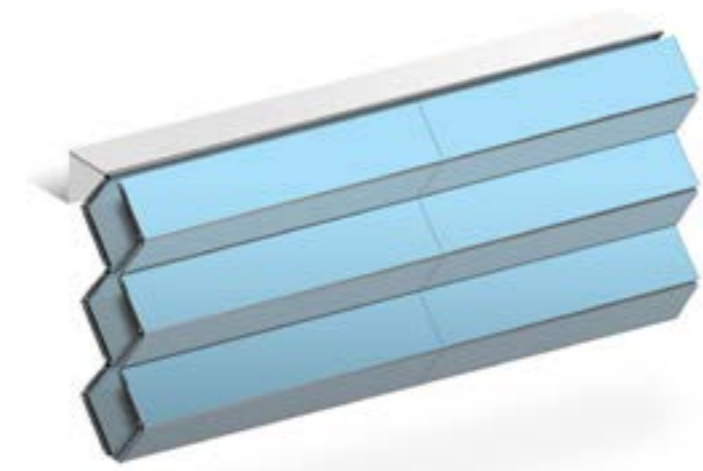

ESPERO

PRODUCT SKYFOLD

State-of-the-art verticale mobiele wand

Skyfold is het neusje van de zalm als het gaat over mobiele wandssystemen. Met letterlijk één druk op de knop transformeer je een sportzaal, aula, vergaderruimte of conferentieruimte. Strak design, innovatieve technologie en volautomatisch; dit is de meest geavanceerde akoestische oplossing voor jouw ruimte.

Geluidsisolatie

Naar beneden gevouwen is de Skyfold een dubbelwandige, vaste en akoestische wand met een geluidsisolatiewaarde die kan oplopen tot $R_w = 59\text{dB}$. Optioneel is een geluidsabsorptie mogelijk tot 0.65 NRC. Elk model is beschikbaar in talloze varianten, zodat we ook voor jouw ruimte een goede en passende akoestische oplossing kunnen bieden.

Skyfold Mirage

De Mirage bevat de Skyfold technologie in een transparante uitvoering. Strakke lijnen, een lichtgewicht constructie waar een breed scala aan glas en plexiglas panelen in kan en het gemak in onderhoud maken de Mirage wand de perfecte oplossing voor heldere, verfijnde en uitnodigende ruimtes.

Maurice Schiepens
Easyfairs Evenementenhal

Easyfairs Evenementenhal
Gorinchem

De meest geavanceerde oplossing

Evenementenhal Easyfairs -Gorinchem,
detail van een touchscreen

Skyfold Classic

Skyfold Mirage

Skyfold Zenith