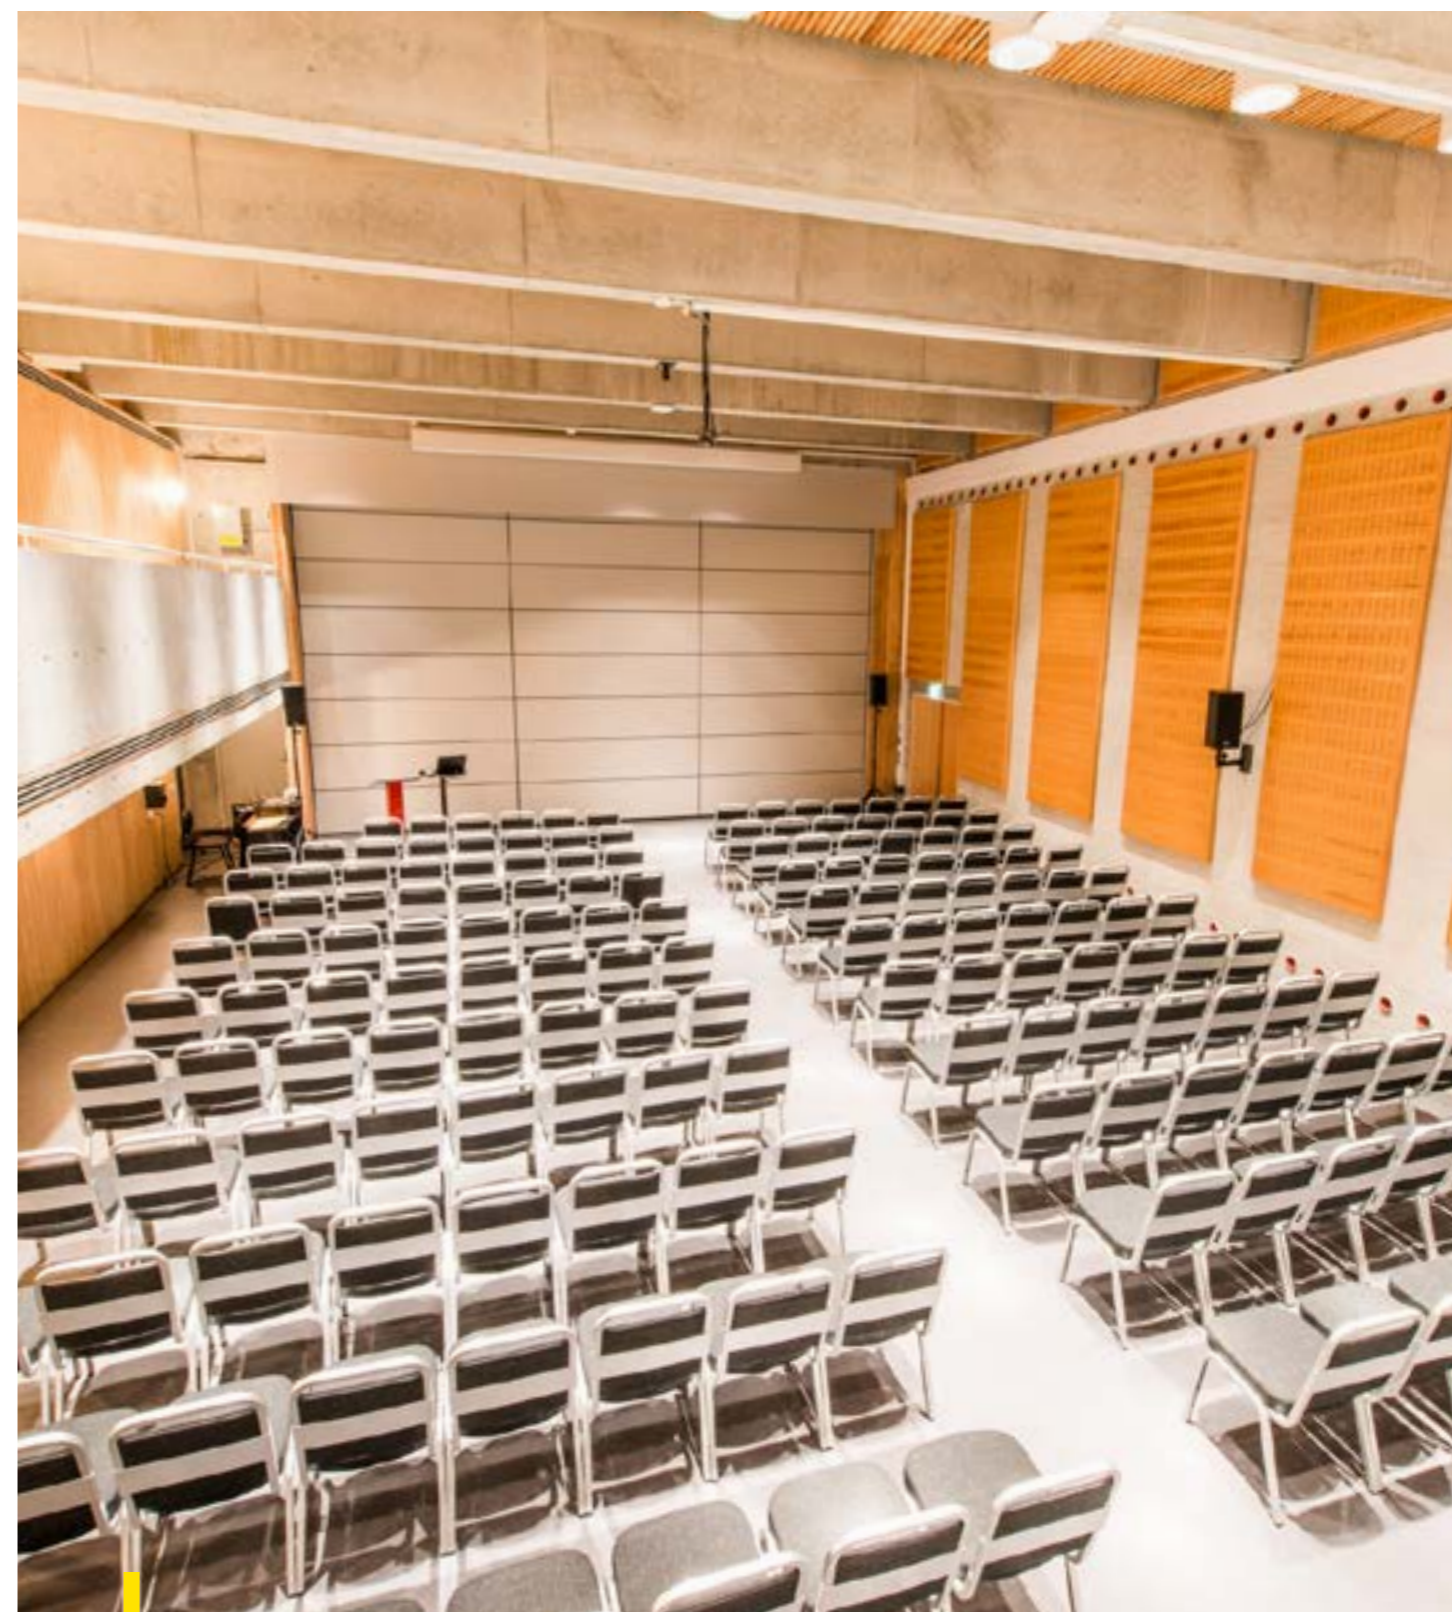

ESPERO

PRODUCT SKYFOLD

State-of-the-art verticale mobiele wand

Skyfold is het neusje van de zalm als het gaat over mobiele wandssystemen. Met letterlijk één druk op de knop transformeer je een sportzaal, aula, vergaderruimte of conferentieruimte. Strak design, innovatieve technologie en volautomatisch; dit is de meest geavanceerde akoestische oplossing voor jouw ruimte.

Geluidsisolatie

Naar beneden gevouwen is de Skyfold een dubbelwandige, vaste en akoestische wand met een geluidsisolatiewaarde die kan oplopen tot $R_w = 59\text{dB}$. Optioneel is een geluidsabsorptie mogelijk tot 0.65 NRC. Elk model is beschikbaar in talloze varianten, zodat we ook voor jouw ruimte een goede en passende akoestische oplossing kunnen bieden.

Skyfold Classic

De Classic serie is dé oplossing voor akoestische uitdagingen in geometrisch variabele ruimtes. Ook complexe zalen met schuine of getrapte verdiepingen kunnen rekenen op de geavanceerde geluidsisolatie van deze wand. Het Classic NR model

De Skyfold Zenith bevat de verticale vouwbare elementen die ook in de Classic serie te vinden zijn maar komt recht naar beneden. Daardoor kun je meubels in de ruimte gewoon laten staan. Daarnaast is deze te bedienen met een touchscreen en heeft het een uitstekende geluidsdemping.