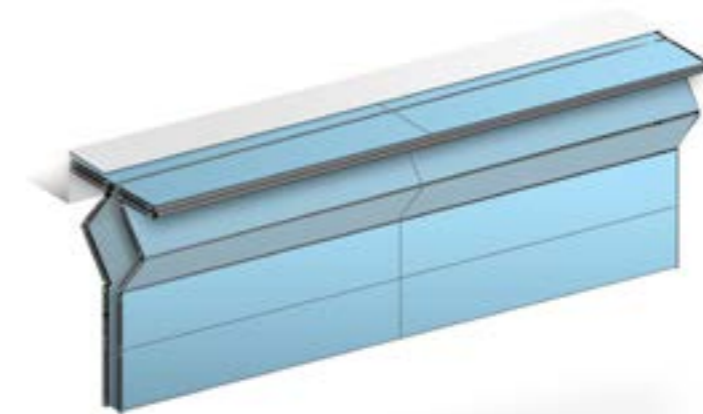

De meest geavanceerde oplossing