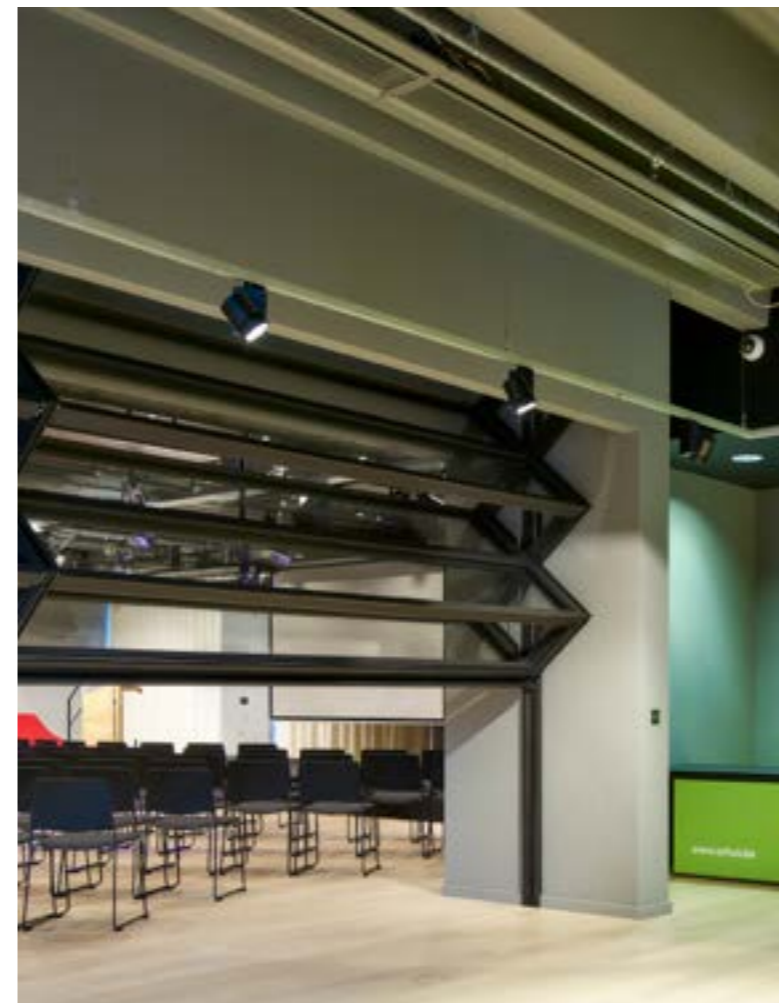

Skyfold Zenith

De Skyfold Zenith bevat de verticale vouwbare elementen die ook in de Classic serie te vinden zijn maar komt recht naar beneden. Daardoor kun je meubels in de ruimte gewoon laten staan. Daarnaast is deze te bedienen met een touchscreen en heeft het een uitstekende geluidsdemping.

- Skyfold Zenith 48: $R_w = 47\text{ dB}$
- Skyfold Zenith 51: $R_w = 51\text{ dB}$
- Skyfold Zenith 55: $R_w = 54\text{ dB}$
- Skyfold Zenith 60: $R_w = 59\text{ dB}$
- Skyfold Zenith NR: $R_w = 49\text{ dB}$

Skyfold Mirage

De Mirage bevat de Skyfold technologie in een transparante uitvoering. Strakke lijnen, een lichtgewicht constructie waar een breed scala aan glas en plexiglas panelen in kan en het gemak in onderhoud maken de Mirage wand de perfecte oplossing voor heldere, verfijnde en uitnodigende ruimtes.

- Skyfold Mirage: $R_w = 33\text{dB}$

Belangrijkste eigenschappen en voordelen

- Uniek verticaal opvouwbaar wandstelsel.
- Parkeren boven het plafond, waardoor je waardevol vloeroppervlak benut.
- Geruisloze en volautomatische bediening.
- Scheidt ruimtes in enkele minuten, onafhankelijk hoe hoog de opening is.
- Vlak, stabiel en duurzaam.
- Lichtgewicht, vanaf 34 kg/m^2 (afhankelijk van de gekozen afwerking).
- Onderhoudsvriendelijk.
- Statische belasting waardoor veel minder constructiestaal nodig is.

Arhus - Roeselaere België

De technologieën in de Mirage zorgen voor optimale transparantie. Het design past bij de stijlvolle architectuur van het gebouw.