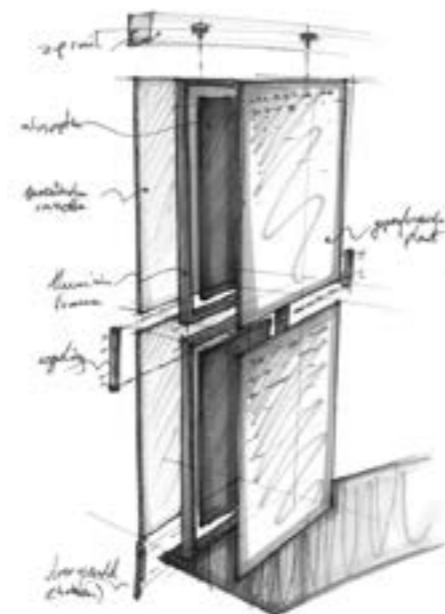

Maatwerk

Voor alle problemen die we gaandeweg tegenkwamen, hebben we naast een functionele, ook een mooie oplossing gevonden. Zo moest in verband met de akoestiek voor popconcerten de achterkant van elk paneel voor 70% open zijn. Dit werd opgelost door een houten cassette te laten omspannen met zwarte stof. Hierin is akoestisch materiaal opgenomen. Voor de voorkant gebruikten we zwart MDF. Door dit te perforeren is een 30% open structuur gecreëerd. Het was een hele puzzel om de 300 panelen van verschillende afmetingen in de krappe parkeernissen te laten passen. Er werd gespeeld met paneeldikte en ook hier kwamen weer nieuwe uitdagingen bij kijken. Uiteindelijk is er een fraaie oplossing gevonden. Door de wanden te parkeren in de parkeernissen is de concertzaal geschikt voor klassieke muziek, door de akoestische panelen in de zaal te plaatsen is de zaal geschikt voor popconcerten.

Prijswinnend project

Met de renovatie en uitbreiding van Musis Sacrum won architectenbureau van Dongen - Koschuch de NRP Gulden Feniks en Heuvelinkprijs 2018. Ook sleepte het bureau met dit project een nominatie voor BNA Beste Gebouw van het Jaar en de Architectenweb Award 2018 in de wacht.