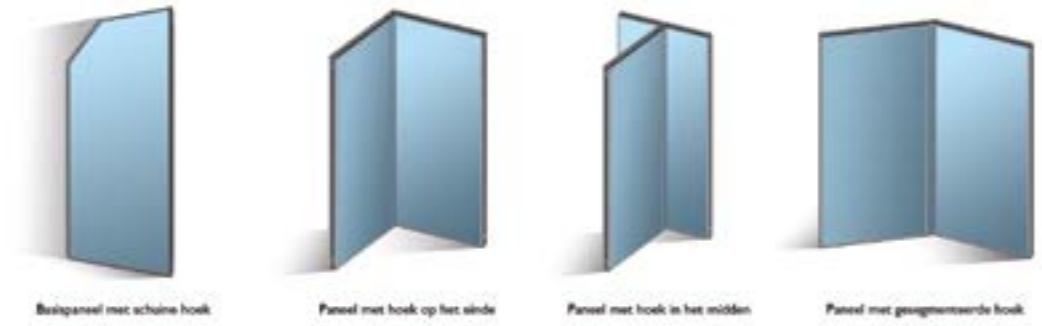

De wand met de eindeloze mogelijkheden