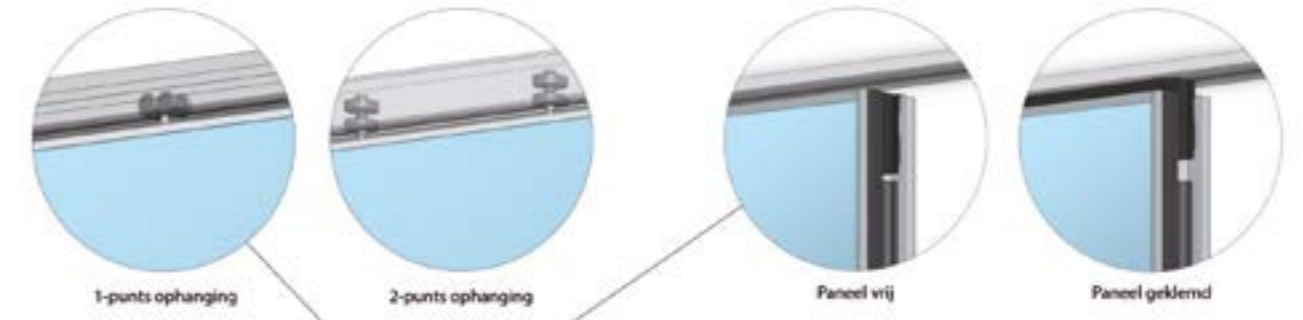

De wand met de eindeloze mogelijkheden