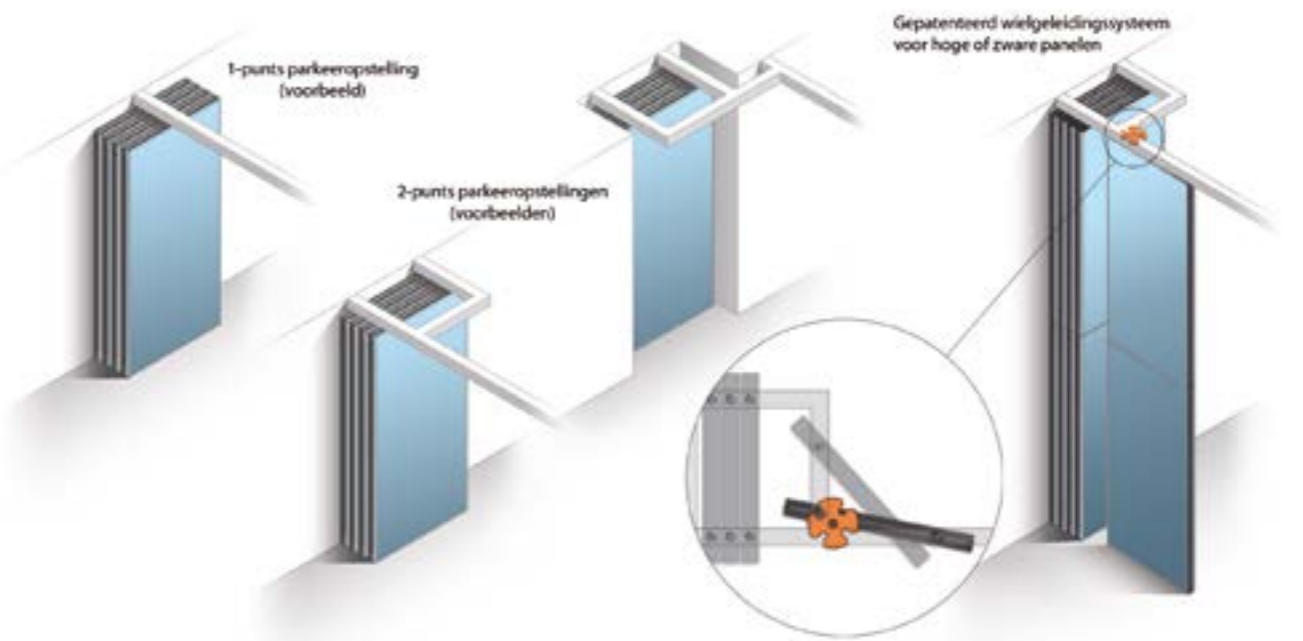

## Flexibiliteit en gebruiksgemak

De losse Sonico paneelwanden bewegen eenvoudig en geruisloos in een plafondrail. Door de magnetische profielen grijpen ze moeiteloos in elkaar. Bovendien zijn ze dankzij het aluminium frame, met staal en hoogwaardig spaanplaat aan beide kanten, erg sterk. Daardoor is de Sonico, met een maximale hoogte van 12 meter, onze ultieme allrounder (afwijkende maten op aanvraag). Van kantoren en kerken, tot theaters en universiteiten: in de meest uiteenlopende gebouwen hebben we de Sonico wand toegepast.

## Maatwerk

Voor alle problemen die we gaandeweg tegenkwamen, hebben we naast een functionele, ook een mooie oplossing gevonden. Zo moest in verband met de akoestiek voor popconcerten de achterkant van elk paneel voor 70% open zijn. Dit werd opgelost door een houten cassette te laten omspannen met zwarte stof. Hierin is akoestisch materiaal opgenomen. Voor de voorkant gebruikten we zwart MDF. Door dit te perforeren is een 30% open structuur gecreëerd. Het was een hele puzzel om de 300 panelen van verschillende afmetingen in de krappe parkeernissen te laten passen. Er werd gespeeld met paneeldikte en ook hier kwamen weer nieuwe uitdagingen bij kijken. Uiteindelijk is er een fraaie oplossing gevonden. Door de wanden te parkeren in de parkeernissen is de concertzaal geschikt voor klassieke muziek, door de akoestische panelen in de zaal te plaatsen is de zaal geschikt voor popconcerten.

“We zijn erg onder de indruk van de esthetiek van de akoestische wand”

Van Dongen - Koschuch Architects

Bij een popconcert wilde men een akoestische wand vóór de bestaande wanden kunnen rijden. In het paneel is akoestische (absorberende) vulling opgenomen. De MDF afwerking met perforaties geeft het gewenste effect en uitstraling van de voorkant.

# De wand met de eindeloze mogelijkheden