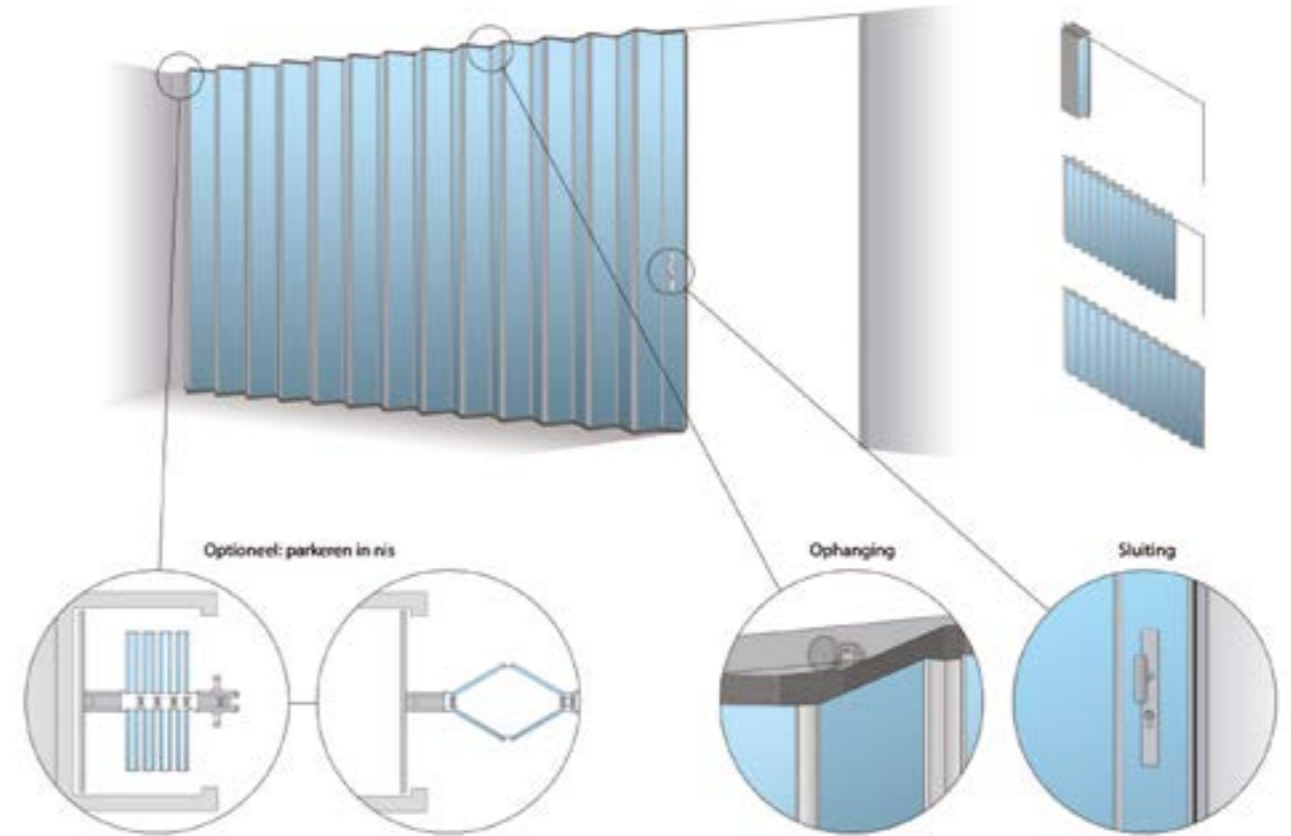

Eenvoudig in gebruik

De panelen van de houten harmonicawanden Uno en Duplo zijn gemaakt van FSC spaanplaat. Ze zijn aan elkaar verbonden met doorlopende, kunststof profiel-scharnieren. Dankzij dit scharniersysteem kun je deze vouwwanden snel en gemakkelijk met één handeling bedienen. Optioneel is de wand door een eenvoudige aanpassing rolstoelvriendelijk te maken. De wandpanelen zijn opgehangen aan een aluminium plafondrail en schuiven altijd in de as van de hoofd rail weg. Je kan de wand van één kant, in het midden, of van beide kanten openen en sluiten. Bovendien kunnen meerdere wanden op elkaar aansluiten. Zo zorg je voor nog meer efficiëntie en speelsheid in de ruimte.

Diverse uitvoeringen

- De Uno is een enkelwandige vouwwand, met name bedoeld als eenvoudige visuele afscheiding.
- De Duplo is dubbelwandig en inwendig versterkt met stalen scharnieren voor meer stabiliteit. Tussen de platen in de panelen zijn geluidsisolerende materialen aangebracht. De Duplo bereikt hiermee een geluidsisolatie van $R_w = 36\text{dB}$.

Tempus - Schiedam

Laboratorium - Groningen
Met de Uno en Duplo vouwwand sluit je in een handomdraai een ruimte af voor bijvoorbeeld een bespreking.

Snel, flexibel en budgetvriendelijk

Tempus - Schiedam,
detail van de wand