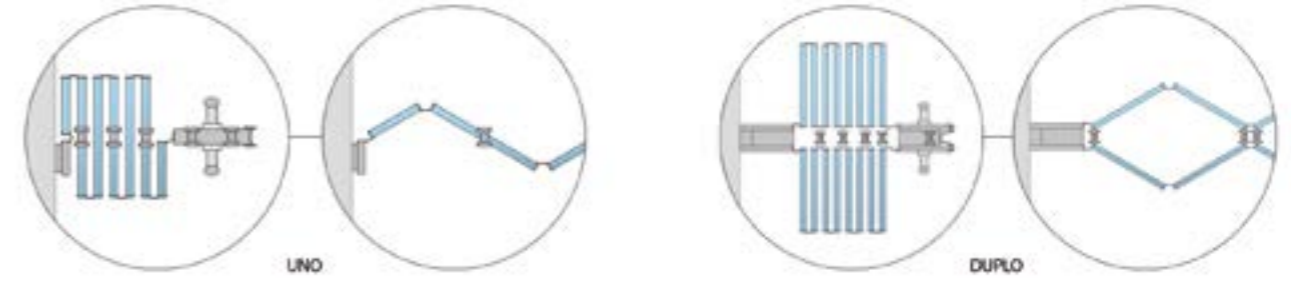

Tempus - Schiedam

Laboratorium - Groningen
Met de Uno en Duplo vouwwand sluit je in een handomdraai een ruimte af voor bijvoorbeeld een bespreking.

Snel, flexibel en budgetvriendelijk

Tempus - Schiedam,
detail van de wand