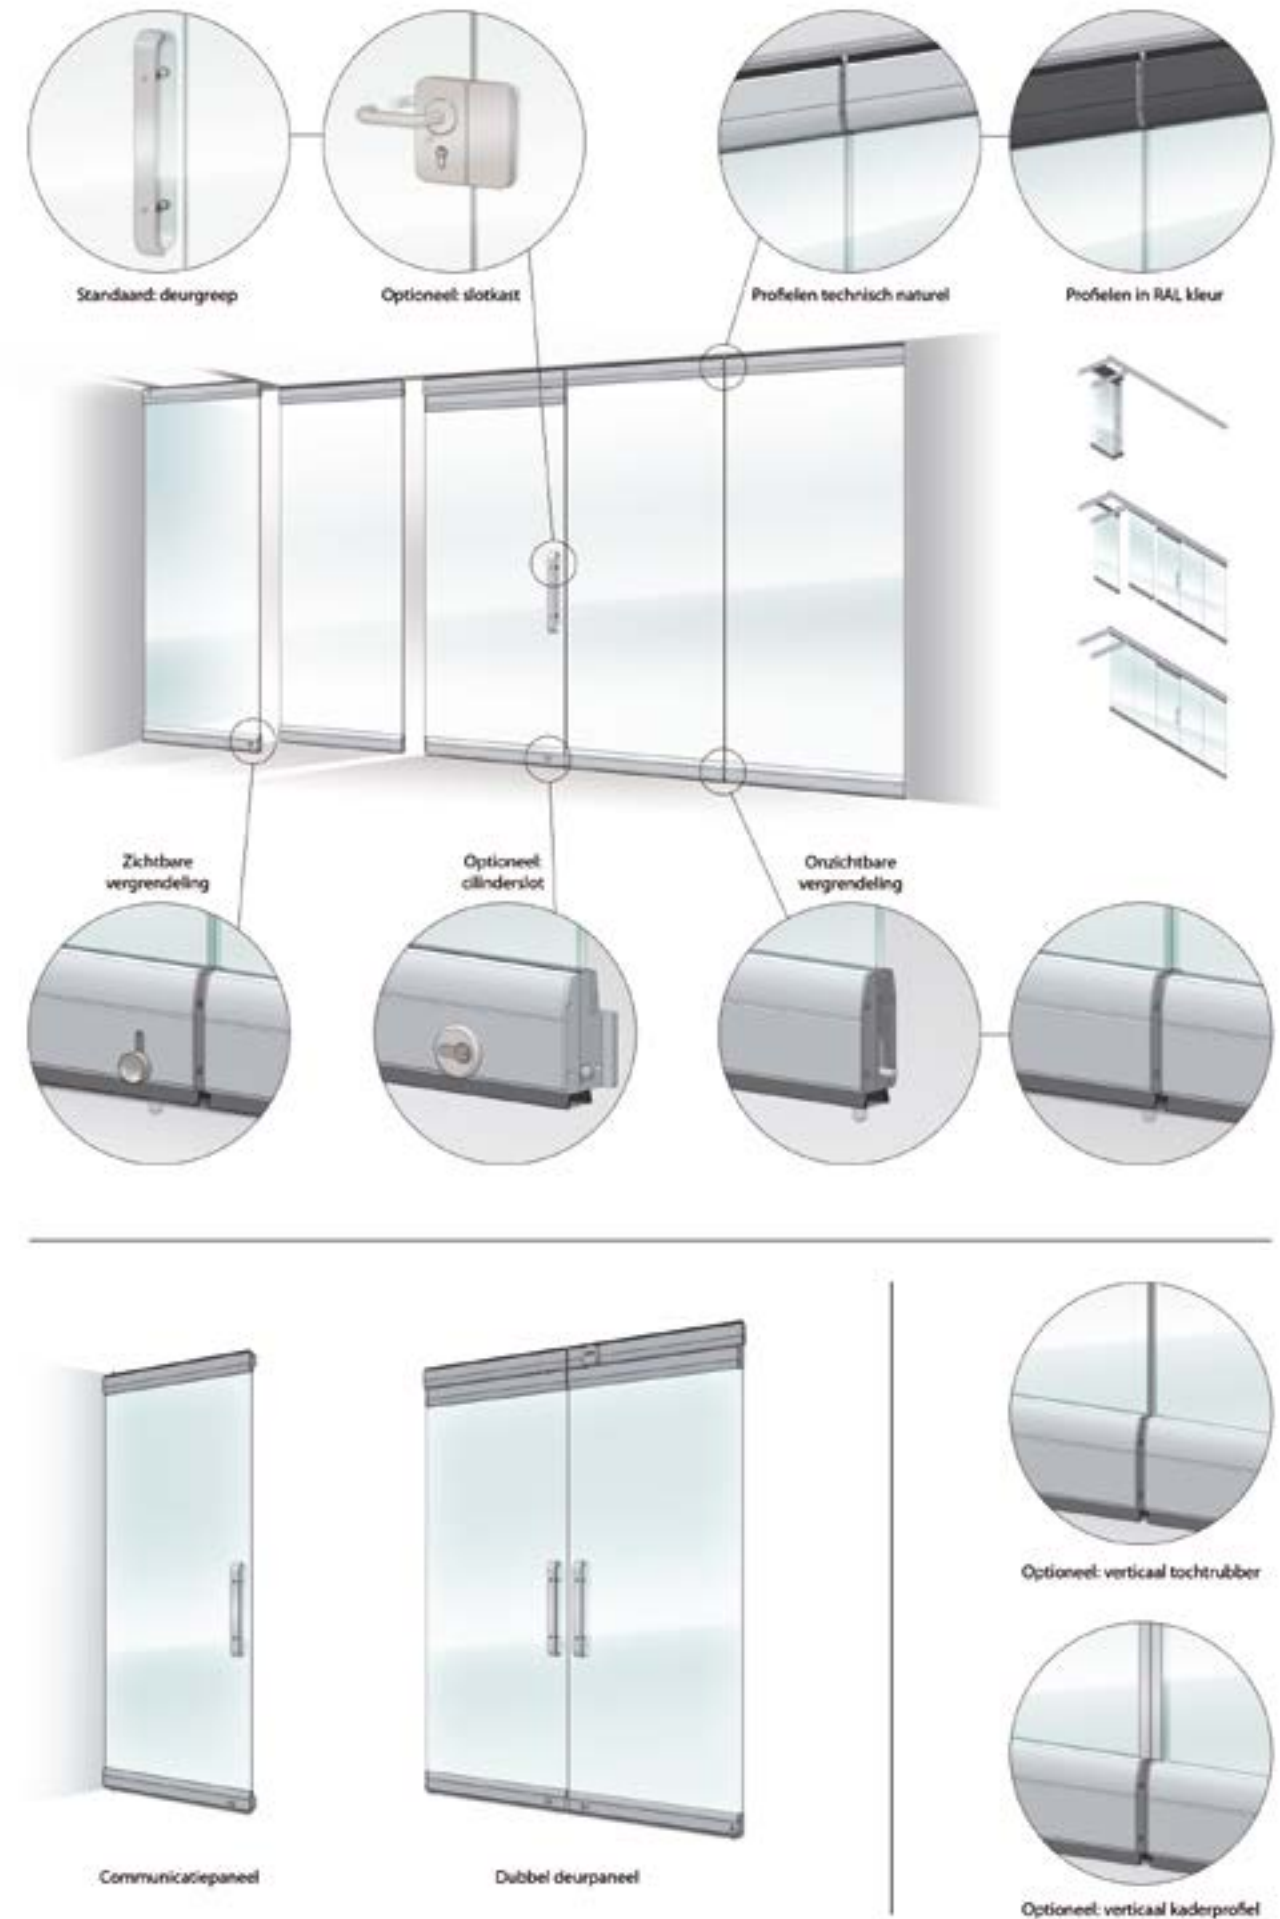

Visio

Een grote ruimte eenvoudig opdelen in kleinere vertrekken, zonder dat je licht en ruimte verliest.

Optimale combinatie van flexibiliteit, eenvoud en transparantie

Een grote ruimte die je eenvoudig opdeelt in kleinere vertrekken, zonder dat je licht en ruimte verliest. Met de glazen Visio paneelwanden is het mogelijk. Van kantoorruimten tot kerkgebouwen, overal creëren ze de juiste balans tussen openheid en afscheiding.

Moeiteloos en geruisloos

De Visio bestaat uit een reeks panelen van gehard enkelglas met aluminium afdichtingsprofielen aan de boven- en onderkant. Ze zijn met gelagerde, hardkunststof wielen opgehangen in het plafondrailsysteem, waardoor je ze moeiteloos en geruisloos verschuift.

Tegen elkaar gedrukt vormen ze een geheel vlakke, glazen wand. Elk paneel kan afzonderlijk worden vergrendeld, waarmee maximale stabiliteit is gegarandeerd.

Afwerking glas

Elke glasafwerking is mogelijk. Etsen, zandstralen, kleuren of juist het aanbrengen van prints of folie; we werken de Visio panelen precies zo af dat de ruimte het beste tot zijn recht komt. Het is zelfs mogelijk om de Visio te laten transformeren tot whiteboard.

Julianaschool - Dordrecht

De Visio is ook te gebruiken voor het scheiden van klaslokalen waardoor het lokaal nog steeds ruim oogt.

De glazen wand voor ruimte en licht

Thor Heyerdahl College - Noorwegen,
detail van Visio